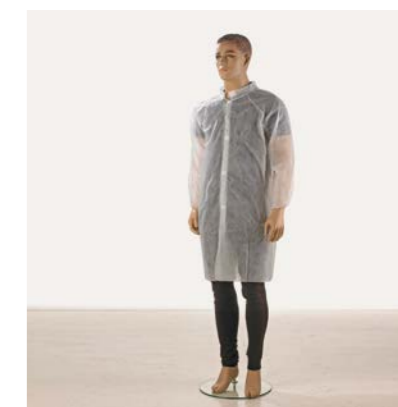

BEKIJK HET GEHELE  
ASSORTIMENT  
OP DE WEBSHOP

**Haarnet wikkels**  
Leverbaar in diverse  
kleuren en maten

**Mouwvertrek**  
PE 22 x 46 cm 16µ blauw  
9100279

**Baardmasker**  
Wit 9100278  
Blauw 9100606