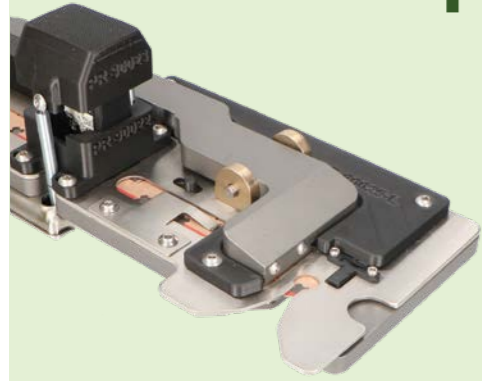

## Semi automatische sluitclip machine

- Speciaal ontworpen voor kartonnen sluitclips
- Geschikt voor machinale verwerking
- THT codeerbaar
- Zeer robuuste machine