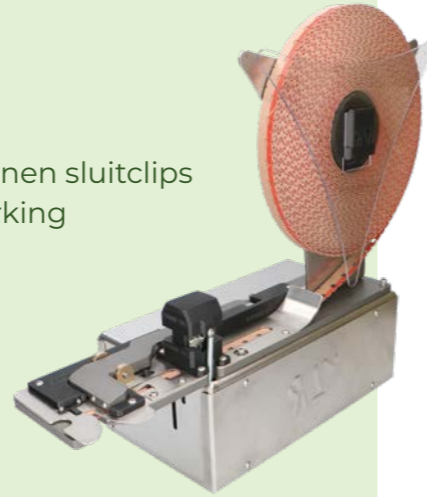

## Semi automatische sluitclip machine

- Speciaal ontworpen voor kartonnen sluitclips
- Geschikt voor machinale verwerking
- THT codeerbaar
- Zeer robuuste machine